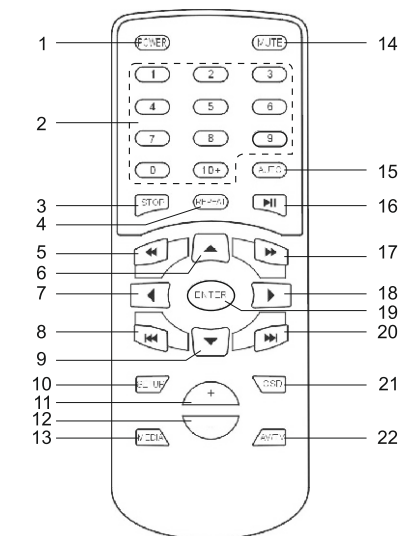

Пульт ДУ

1. Включение/Выключение питания
2. Цифровые кнопки
3. Стоп
4. Повтор
5. Перемотка назад
6. Вверх
7. Влево
8. Предыдущий файл
9. Вниз
10. Установки
11. Увеличение громкости
12. Уменьшение громкости
13. Выбор носителя
14. Отключение звука
15. Авто поиск
16. Воспроизведение/Пауза
17. Перемотка вперед
18. Вправо
19. Ввод
20. Следующий файл
21. OSD меню
22. Выбор режима

Производитель оставляет за собой право изменить внешний вид и комплектацию устройства без уведомления.