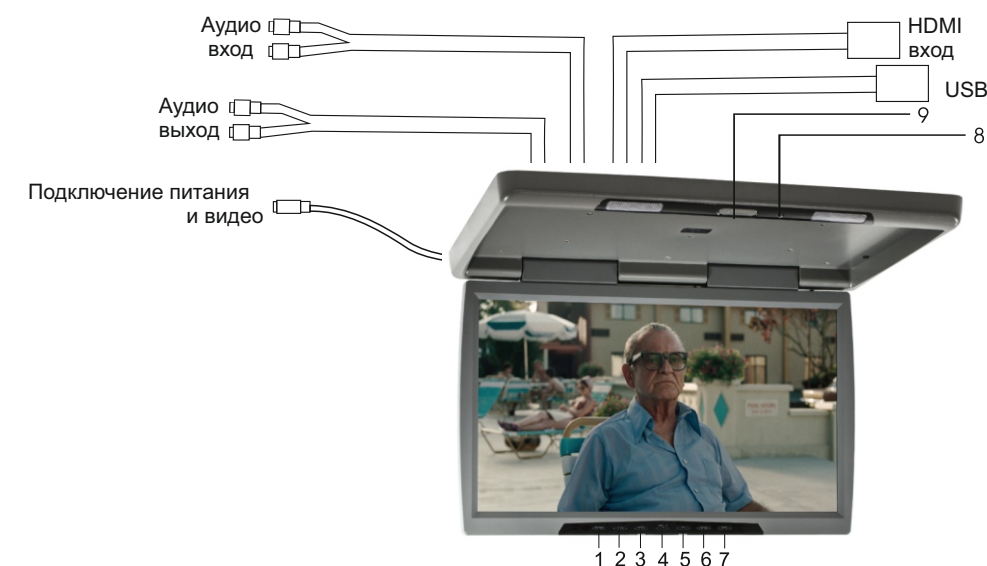

Технические характеристики

Тип экрана: TFT LCD
Диагональ: 23.6"
Формат экрана: 16:9
Мощность: 36 W
Рабочее напряжение: DC 12V
Видео: Два видео входа
Система цветности: PAL/NTSC (авто выбор)
Разрешение экрана: 1920x1080
Контрастность: 500:1
Установка: на потолок автомобиля
Интерфейсы: USB

AVEL®

Потолочный монитор 23.6" со встроенным медиаплеером AVS2230MPP

Инструкция по эксплуатации

Страна-производитель: Китай
Изготовитель: AVIS ELECTRONICS
OVERSEAS LIMITED
Юридический адрес изготовителя: 506-507A,
HuiGu ChuangXin Technology park, JingBei
road, Shiyan town, Baoan district, Shenzhen,
Guangdong, China, 518108
Импортер: ООО «Авис электроникс»
Юридический адрес импортера: 125167,
г. Москва, Планетная ул., д. 11, пом. 12/11 PM-2

Схема подключения

1. Включение/Выключение питания
2. Выбор режима
3. Меню
4. Уменьшение значения
5. Увеличение значения
6. Соотношение сторон в режиме AV
7. Таймер отключения
8. Кнопка открытия монитора Включение/Выключения освещения салона
9. Включение/Выключения освещения салона

Пульт ДУ

1. Включение/Выключение питания
2. Цифровые кнопки
3. Стоп
4. Повтор
5. Перемотка назад
6. Вверх
7. Влево
8. Предыдущий файл
9. Вниз
10. Установки
11. Увеличение громкости
12. Уменьшение громкости
13. Выбор носителя
14. Отключение звука
15. Авто поиск
16. Воспроизведение/Пауза
17. Перемотка вперед
18. Вправо
19. Ввод
20. Следующий файл
21. OSD меню
22. Выбор режима